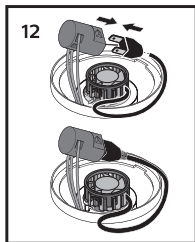

Adapter P/E H7- LED

EN	Installation Guide
DE	Installationsanleitung
FR	Guide d'installation
ES	Guía de instalación
PT	Guia de instalação
RU	Инструкция по установке
PL	Instrukcja montażu
IT	Guida all'installazione