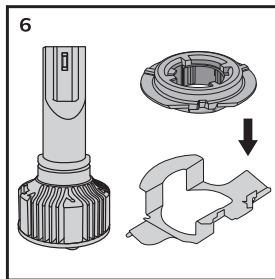

Adapter P/E H7- LED

EN	Installation Guide
DE	Installationsanleitung
FR	Guide d'installation
ES	Guía de instalación
PT	Guia de instalação
RU	Инструкция по установке
PL	Instrukcja montażu
IT	Guida all'installazione