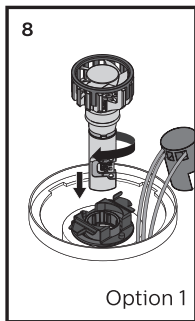

Adapter P/E H7- LED

EN	Installation Guide
DE	Installationsanleitung
FR	Guide d'installation
ES	Guía de instalación
PT	Guia de instalação
RU	Инструкция по установке
PL	Instrukcja montażu
IT	Guida all'installazione