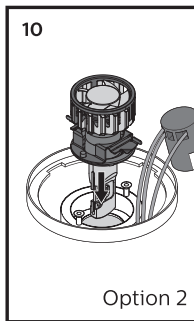

Adapter P/E H7- LED

EN	Installation Guide
DE	Installationsanleitung
FR	Guide d'installation
ES	Guía de instalación
PT	Guia de instalação
RU	Инструкция по установке
PL	Instrukcja montażu
IT	Guida all'installazione