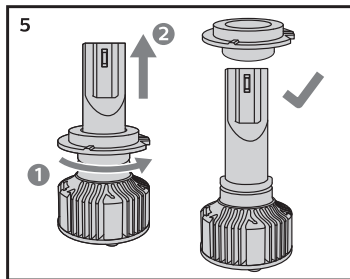

Adapter P/E H7- LED

EN	Installation Guide
DE	Installationsanleitung
FR	Guide d'installation
ES	Guía de instalación
PT	Guia de instalação
RU	Инструкция по установке
PL	Instrukcja montażu
IT	Guida all'installazione