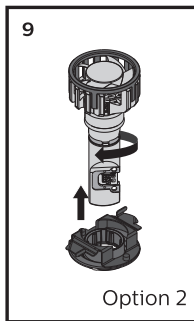

Adapter P/E H7- LED

EN	Installation Guide
DE	Installationsanleitung
FR	Guide d'installation
ES	Guía de instalación
PT	Guia de instalação
RU	Инструкция по установке
PL	Instrukcja montażu
IT	Guida all'installazione