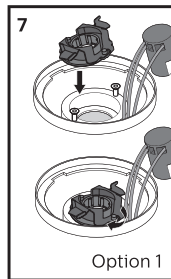

Adapter P/E H7- LED

EN	Installation Guide
DE	Installationsanleitung
FR	Guide d'installation
ES	Guía de instalación
PT	Guia de instalação
RU	Инструкция по установке
PL	Instrukcja montażu
IT	Guida all'installazione