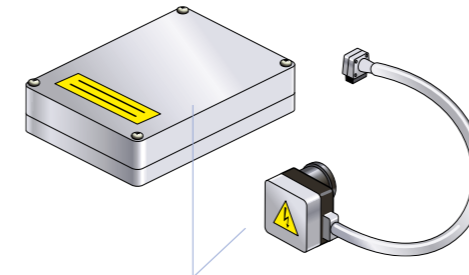

Электронный ПРА
и стартер высокого
напряжения