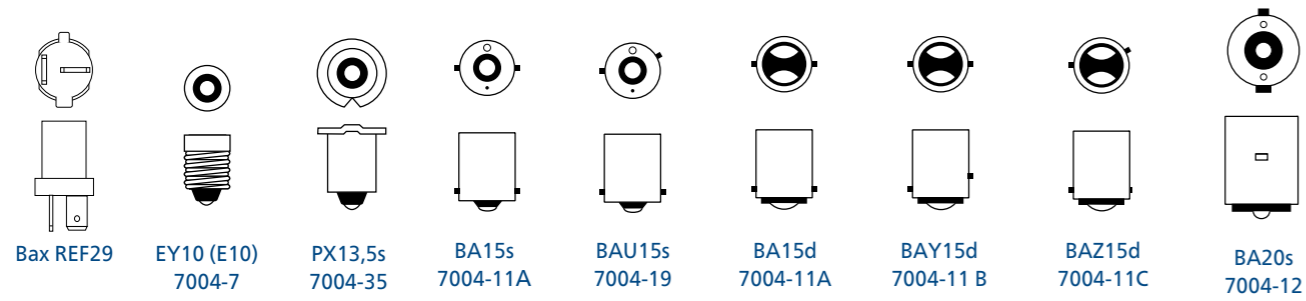

Электронный ПРА  
и стартер высокого  
напряжения

Сложная оптическая система  
с автоматическим  
корректором фар  
и системой очистки

ЦОКОЛИ (IEC 60061-1)

Торговая упаковка

Блистер

Комплекты  
запасных ламп