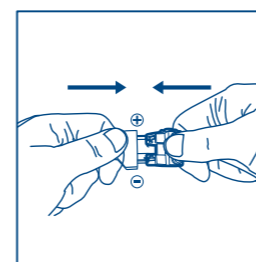

## УСТАНОВКА ЛАМП ГОЛОВНОГО СВЕТА

1 Снимите заднюю крышку фары.

2 Убедитесь, что внутренний диаметр не менее 60мм.

Для типов Н1, Н3, Н4 и Н7

3 Извлеките центральное кольцо и установите его в держатель. Закрепите его металлическим зажимом. Установите лампу в держатель. Аккуратно поверните лампу для фиксации.