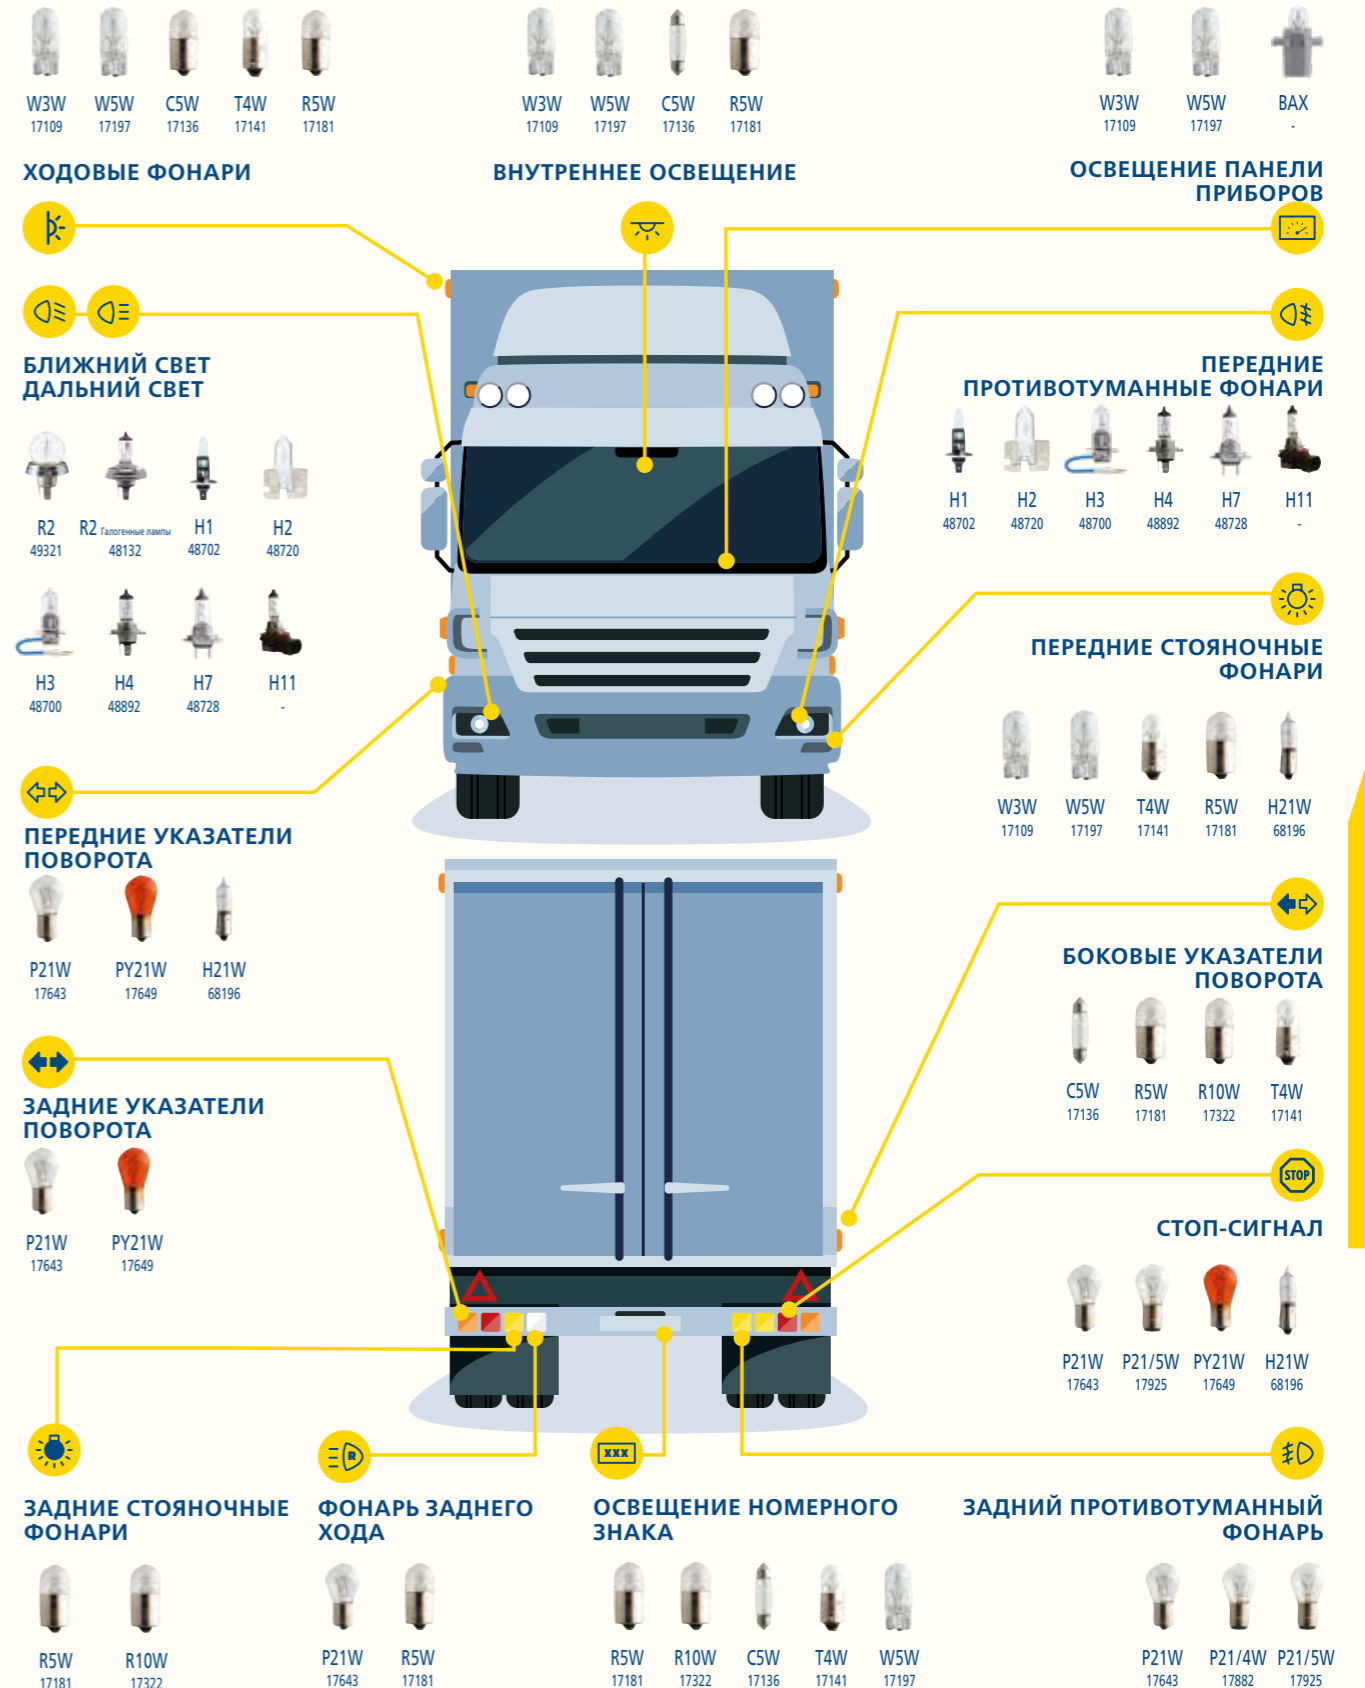

КАКОЙ ТИП АВТОЛАМП 24 В НУЖЕН ВАМ?