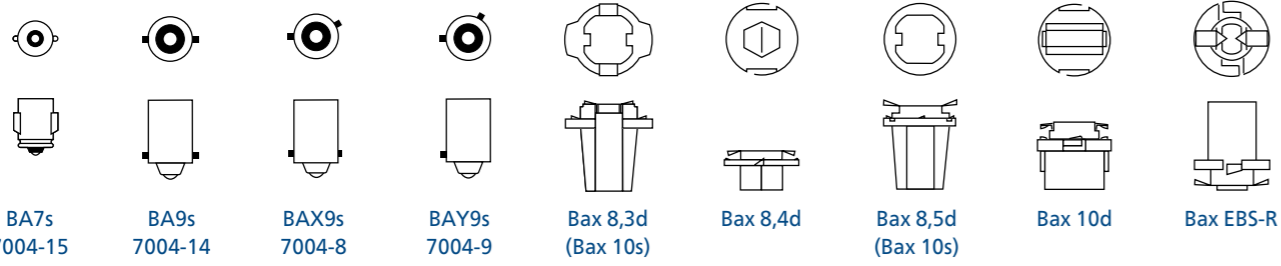

Электронный ПРА  
и стартер высокого  
напряжения

Сложная оптическая система  
с автоматическим  
корректором фар  
и системой очистки

ЦОКОЛИ (IEC 60061-1)

Торговая упаковка

Блистер

Комплекты  
запасных ламп