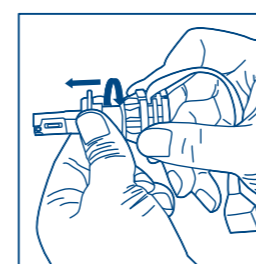

## УСТАНОВКА ЛАМП ГОЛОВНОГО СВЕТА

1 Снимите заднюю крышку фары.

2 Убедитесь, что внутренний диаметр не менее 60мм.

Для типов Н1, Н3, Н4 и Н7

3 Извлеките центральное кольцо и установите его в держатель. Закрепите его металлическим зажимом. Установите лампу в держатель. Аккуратно поверните лампу для фиксации.