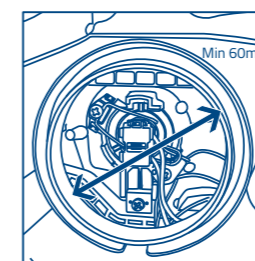

## УСТАНОВКА ЛАМП ГОЛОВНОГО СВЕТА

1 Снимите заднюю крышку фары.

2 Убедитесь, что внутренний диаметр не менее 60мм.

Для типов Н1, Н3, Н4 и Н7

3 Извлеките центральное кольцо и установите его в держатель. Закрепите его металлическим зажимом. Установите лампу в держатель. Аккуратно поверните лампу для фиксации.