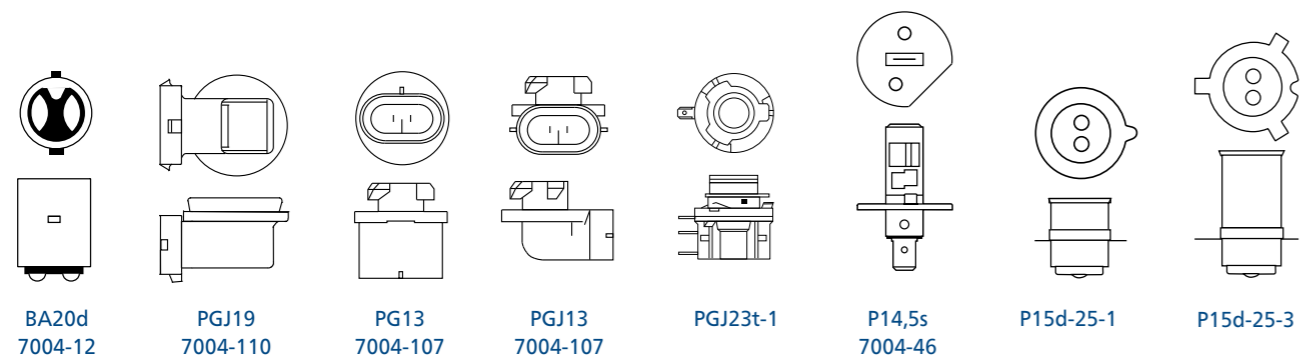

Электронный ПРА  
и стартер высокого  
напряжения

Сложная оптическая система  
с автоматическим  
корректором фар  
и системой очистки

ЦОКОЛИ (IEC 60061-1)

Торговая упаковка

Блистер

Комплекты  
запасных ламп