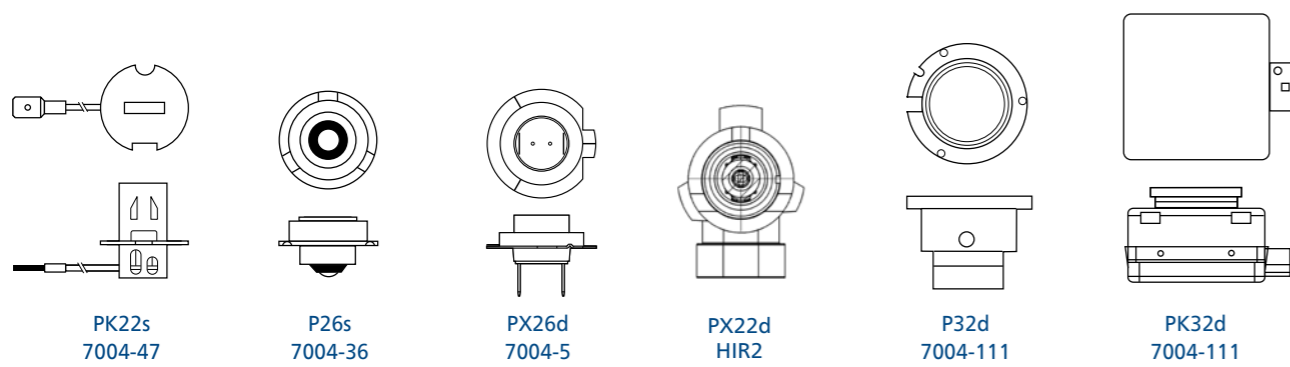

Электронный ПРА  
и стартер высокого  
напряжения

Сложная оптическая система  
с автоматическим  
корректором фар  
и системой очистки

ЦОКОЛИ (IEC 60061-1)

Торговая упаковка

Блистер

Комплекты  
запасных ламп