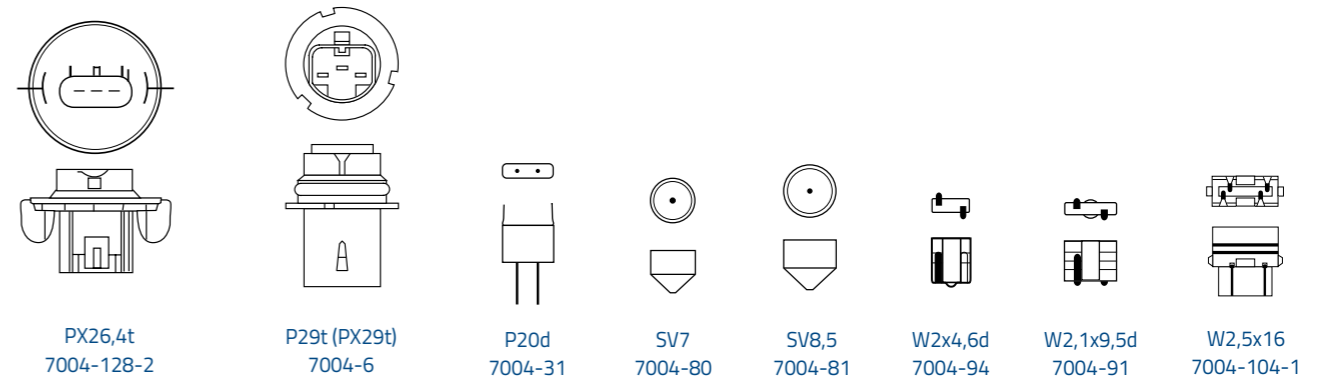

Xenon HID
Výbojka s vysokou intenzitou

Elektronický předřadník
a vysokonapěťový startér

Komplexní optický systém
s automatickým nastavením výšky
a ostřikováním

Obchodní balení

Blistr

Náhradní sady

BALENÍ

Jak fungují objednávací kódy NARVA