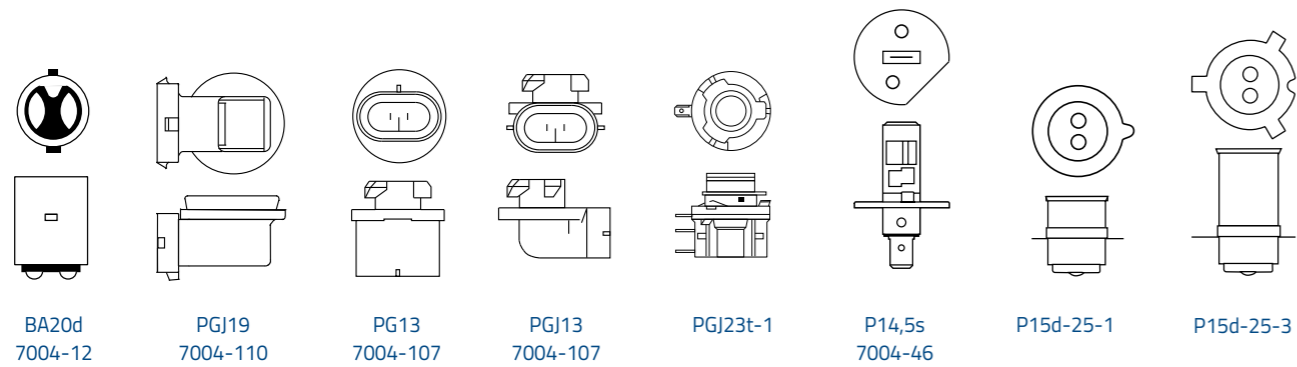

Xenon HID
Výbojka s vysokou intenzitou

Elektronický předřadník
a vysokonapěťový startér

Komplexní optický systém
s automatickým nastavením výšky
a ostřikováním

Obchodní balení

Blistr

Náhradní sady

BALENÍ

Jak fungují objednávací kódy NARVA