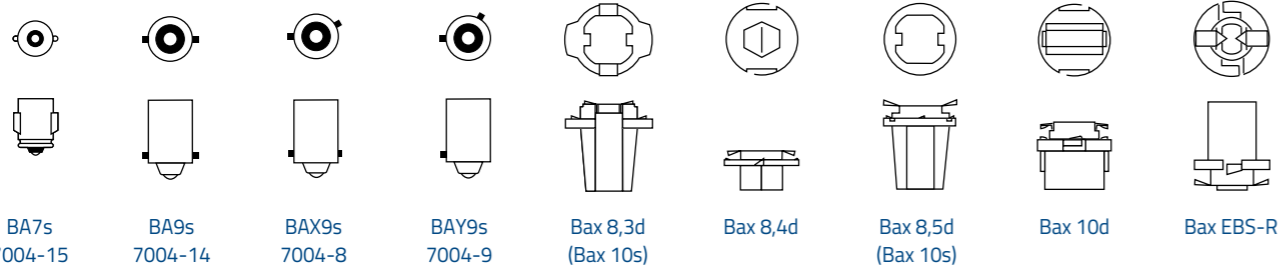

Xenon HID
Výbojka s vysokou intenzitou

Elektronický předřadník
a vysokonapěťový startér

Komplexní optický systém
s automatickým nastavením výšky
a ostřikováním

Obchodní balení

Blistr

Náhradní sady

BALENÍ

Jak fungují objednávací kódy NARVA