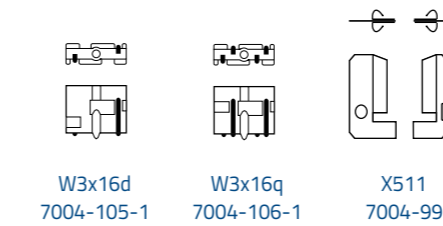

Xenon HID
Výbojka s vysokou intenzitou

Elektronický předřadník
a vysokonapěťový startér

Komplexní optický systém
s automatickým nastavením výšky
a ostřikováním

Obchodní balení

Blistr

Náhradní sady

BALENÍ

Jak fungují objednávací kódy NARVA