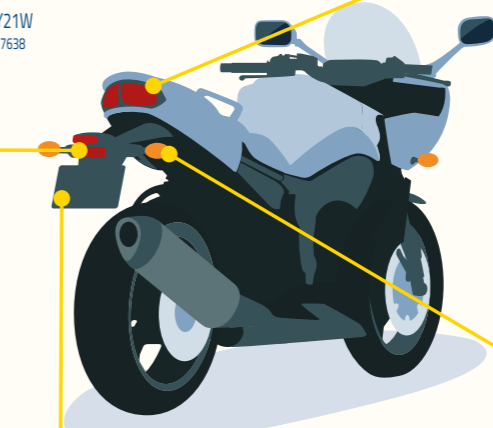

PŘEDNÍ PARKOVACÍ
SVĚTLO

BRZDOVÉ SVĚTLO

ZADNÍ UKAZATEL SMĚRU
- VÝSTRAŽNÉ SVĚTLO

OSVĚTLENÍ RZ