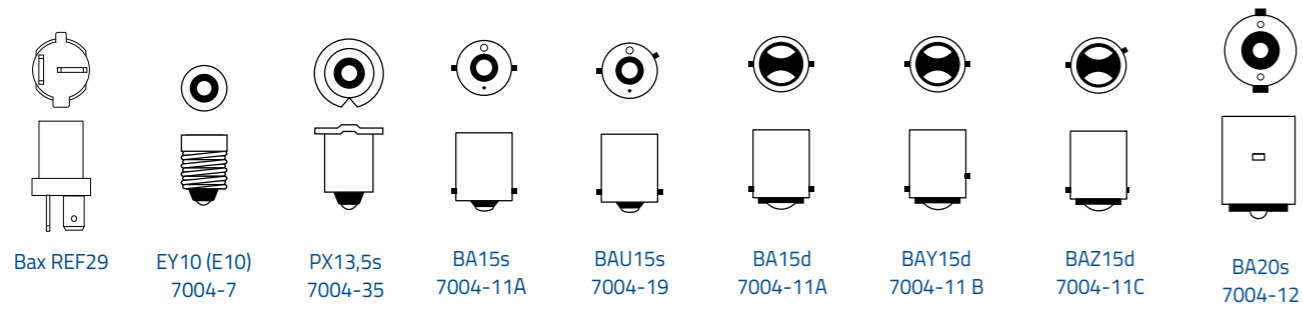

Xenon HID
Výbojka s vysokou intenzitou

Elektronický předřadník
a vysokonapěťový startér

Komplexní optický systém
s automatickým nastavením výšky
a ostřikováním

Obchodní balení

Blistr

Náhradní sady

BALENÍ

Jak fungují objednávací kódy NARVA