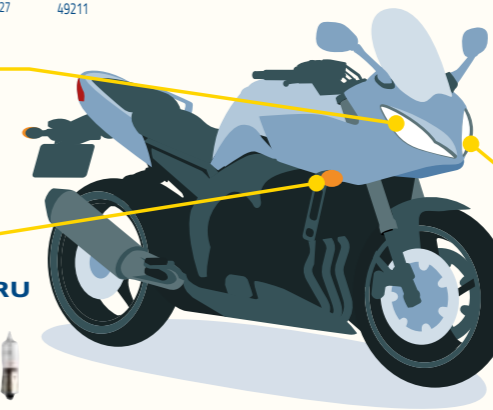

PŘEDNÍ PARKOVACÍ
SVĚTLO

BRZDOVÉ SVĚTLO

ZADNÍ UKAZATEL SMĚRU
- VÝSTRAŽNÉ SVĚTLO

OSVĚTLENÍ RZ