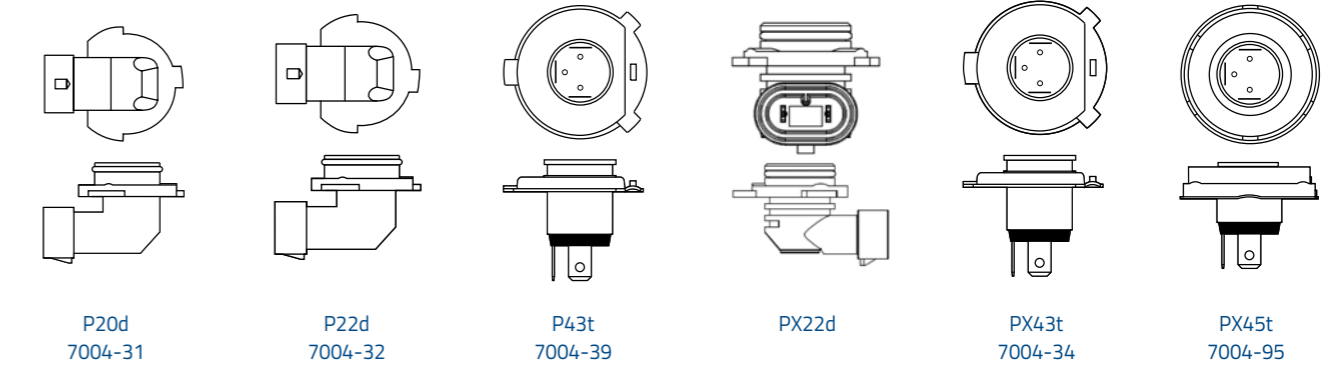

Xenon HID
Výbojka s vysokou intenzitou

Elektronický předřadník
a vysokonapěťový startér

Komplexní optický systém
s automatickým nastavením výšky
a ostřikováním

Obchodní balení

Blistr

Náhradní sady

BALENÍ

Jak fungují objednávací kódy NARVA