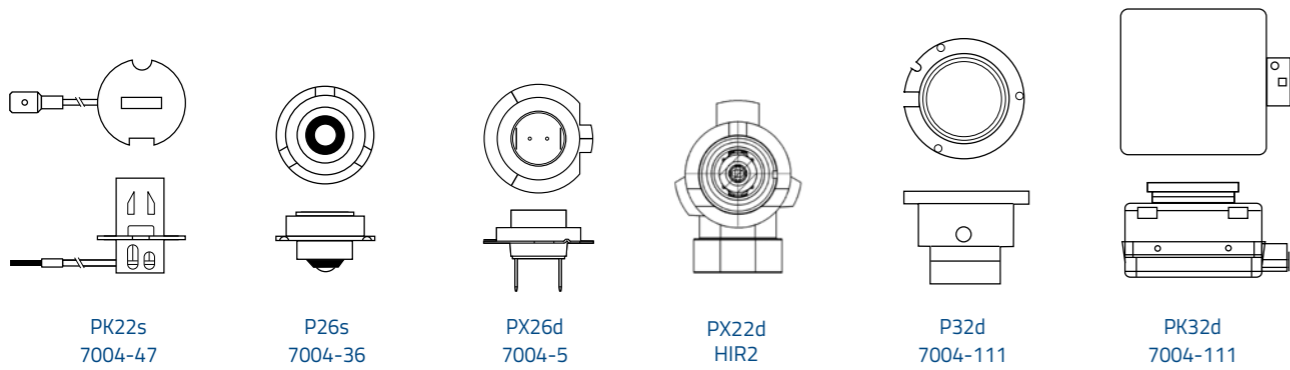

Xenon HID
Výbojka s vysokou intenzitou

Elektronický předřadník
a vysokonapěťový startér

Komplexní optický systém
s automatickým nastavením výšky
a ostřikováním

Obchodní balení

Blistr

Náhradní sady

BALENÍ

Jak fungují objednávací kódy NARVA