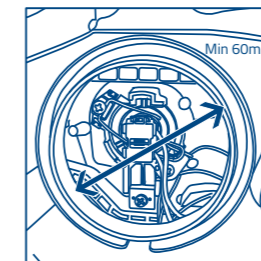

Běžný halogen

Range Performance LED

INSTALACE HLAVNÍCH SVĚTEL

1 Sundejte kryt světlometu.

2 Ujistěte se, že vnitřní průměr je min. 60 mm.

Pro typy H1, H3, H4 a H7

3 Vyjměte centrovací kroužek a vsadte jej do držáku. Kroužek zajistěte kovovou sponou. Nasadte žárovku do držáku. Jemně otočte žárovku aby se zaaretovala.