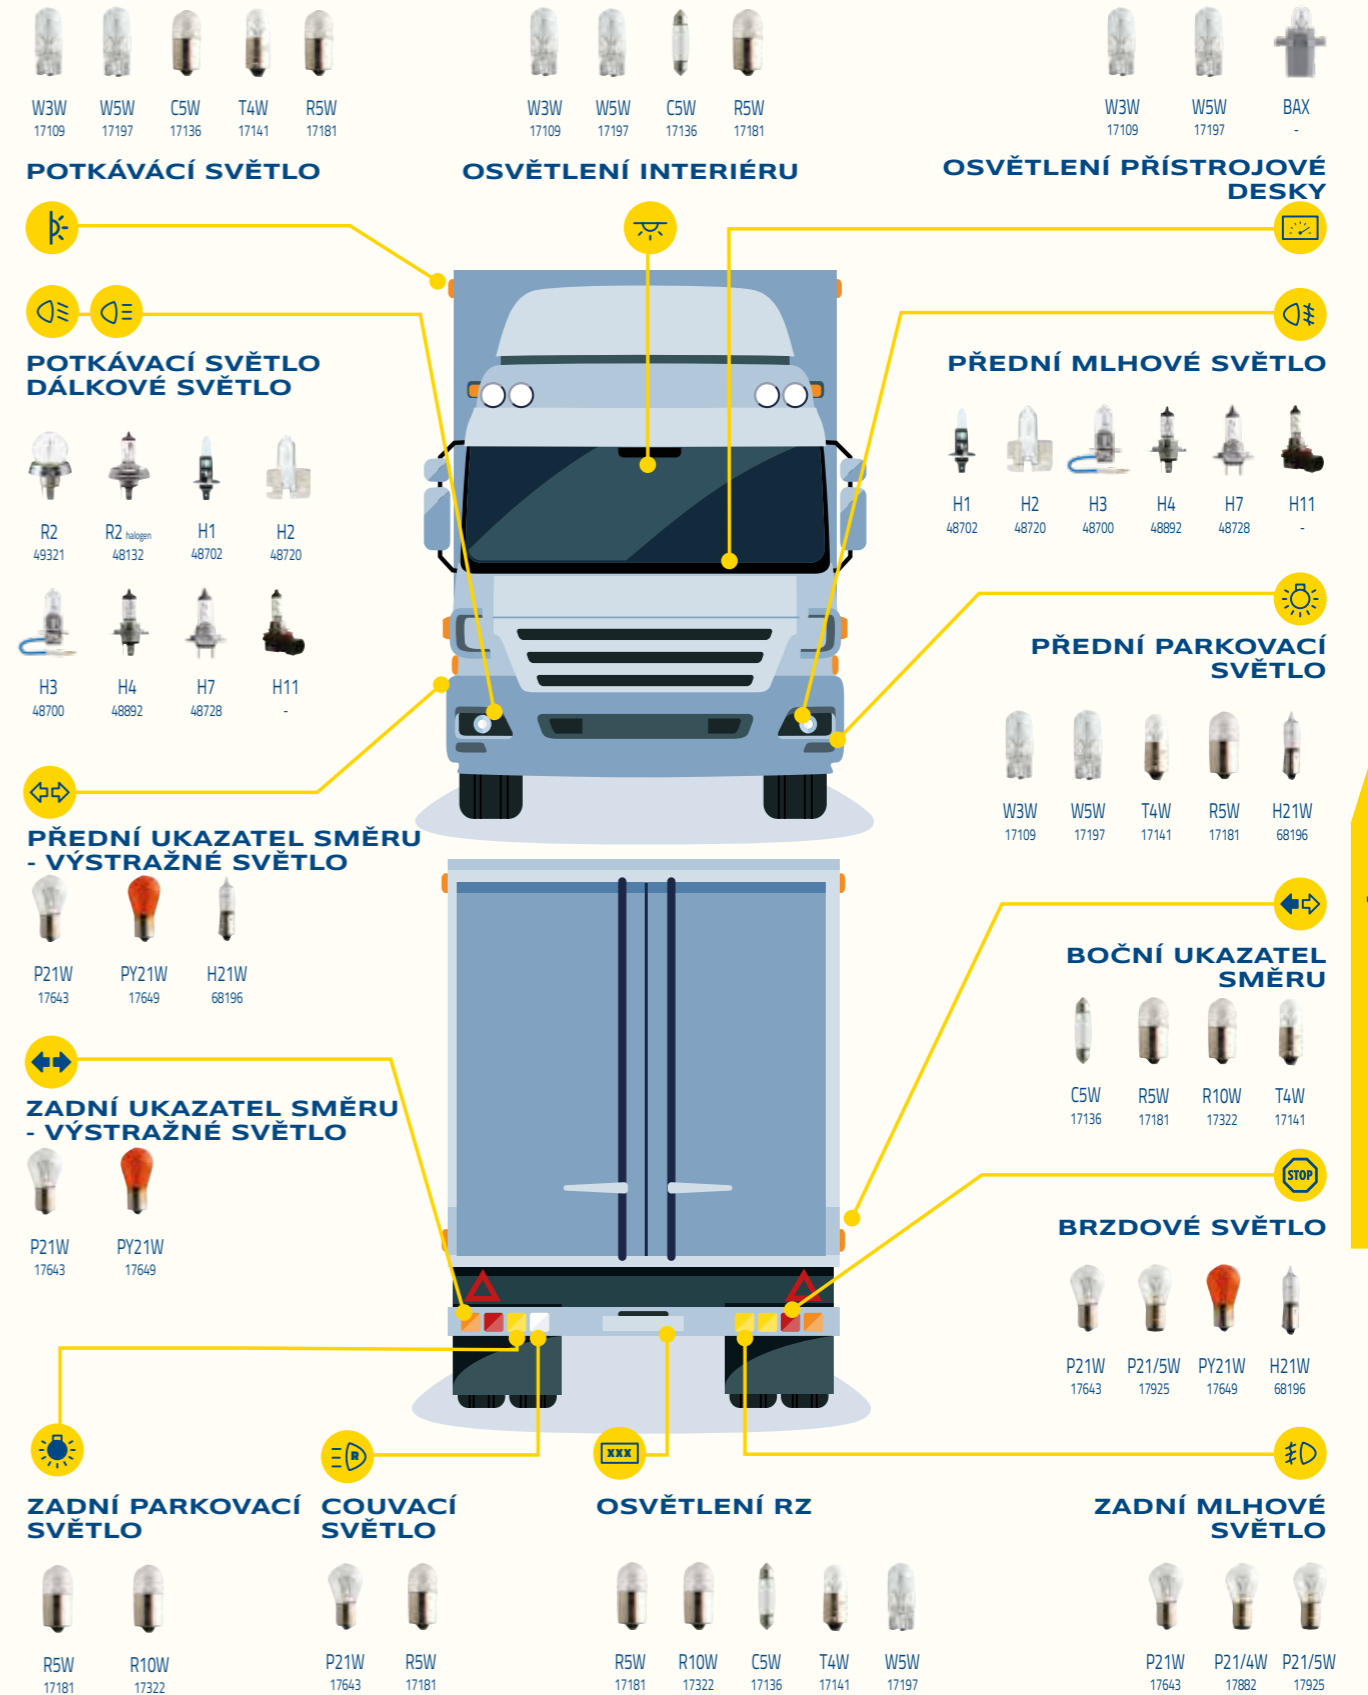

JAKÝ TYP 24V ŽÁROVKY POTŘEBUJETE?